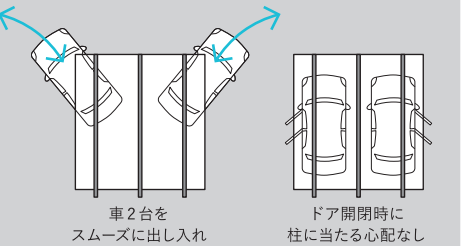

秋のガーデン&エクステリアフェア 2024 Autumn Garden & Exterior Fair

キャンペーン開催期間
2024年12月22日(日)まで

自然とつながる私らしい時間。週末はお庭がリビング♪

お庭
まわり

01 CASE
在宅ワークをするようになってから、ずっと仕事モードが抜けなくて、まったく心が休まらない...

そんなお悩みには
プラスG
「庭を間取る」という考え方。世界にひとつだけのエクステリア空間を叶えます。

門
まわり
宅配ボックス

02 CASE
対面で荷物を受け取るのは不安だけど、雨とか盗難が心配だし...

そんなお悩みには
機能門柱FF NEW
シンプルなフレームデザイン。木調も選べる機械式ボックス。

機能門柱FT NEW
ミニマルデザイン。本体の側面にポストと宅配ボックスを集約。

機能門柱FK NEW
存在感のある門袖に宅配ポストを組み込み、省施工にもこだわりました。

スマート宅配ポスト
電子式のスマート宅配ポスト。スマホ連携で複数回受け取りや集荷依頼も対応出来る高機能タイプ。

車庫
まわり

03 CASE
住宅に美しく調和して、車の出し入れもスムーズにしたいなあ

そんなお悩みには
カーポートSC 後方支持2台用なら、車の出し入れも乗り降りもスムーズに

デッキDS
四季を通して快適に過ごせる特別な場所に。

ガーデンルームGF
ONとOFFの切り替えには、特別なリラックス空間を。

ガーデンルームの使い方

花や緑に囲まれた応接間として、あるいは寒い季節の温室やホビールームとしても、ライフスタイルに応じて自由な発想で活用できます。さあ、あなたもガーデンルームのある暮らしをはじめませんか。

- お客様のおもてなしやホームパーティに!!
- 汚れを気にせず伸びのび、子供の遊び場に!!
- 夫婦でゆったり。大人の時間を過ごすのにも。ガーデンルームを設置するとこんなメリットも!

安心と信頼の創業57年

当店は地域の皆様に支えられ創業57年を迎えました。長年培ってきた技術に是非触れてみて下さい。

お庭・外構のことならお任せください

どうぞお気軽にお越し下さい!!

当店は **LIXILリフォームネットエクステリアマイスター** がいるお店です!

さまざまな住まい・暮らしをデザイン。

エクステリアマイスター

エクステリアマイスターとはLIXILが推奨するエクステリアのスペシャリストです。当店は住まう人のこだわりやライフスタイルに合わせたご提案をしております。お気軽にお問い合わせください。

Garden & Exterior Works Flow

ガーデン&エクステリア 工事の流れ

経験豊かなスタッフがお手伝いします。ご相談から、プラン・設計・施工・アフターサービスまで、当店スタッフが責任をもって承ります。

1. 1 ご相談
2. 2 現地調査
3. 3 お見積もり
4. 4 ご契約
5. 5 着工完成
6. 6 メンテナンス

外構からガーデンルームまで多数の施工事例を当社ホームページにて公開中!

店舗の情報や施工例をWEBで公開中。詳しくはWEBへ。
<https://www.toukaen.co.jp/>

とうかえん株式会社

0120-86-1255

info@toukaen.co.jp

●本社
〒215-0013 神奈川県川崎市麻生区王禅寺 1241 番地
TEL 044-955-1255 FAX 044-951-1255

●横浜営業所
〒225-0001 神奈川県横浜市青葉区美しが丘西 2-30-16
TEL 045-909-1255 FAX 044-951-1255