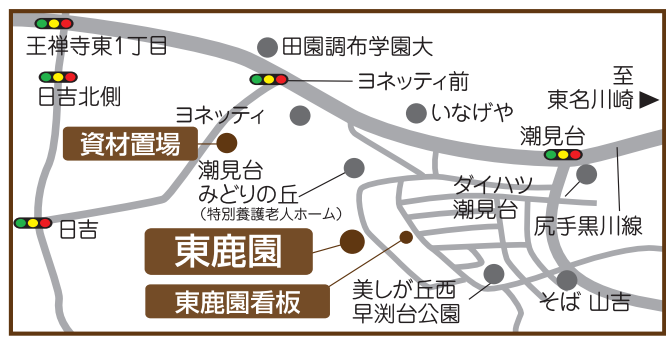

- 1 ご相談
- 2 現地調査
- 3 お見積もり
- 4 ご契約
- 5 着工完成
- 6 メンテナンス

外構からガーデンルームまで多数の施工事例を当社ホームページにて公開中!

店舗の情報や施工例をWEBで公開中。詳しくはWEBへ。
<https://www.toukaen.co.jp/>

とうかえん株式会社

0120-86-1255

info@toukaen.co.jp

●本社
〒215-0013 神奈川県川崎市麻生区王禅寺 1241 番地
TEL 044-955-1255 FAX 044-951-1255

●横浜営業所
〒225-0001 神奈川県横浜市青葉区美しが丘西 2-30-16
TEL 045-909-1255 FAX 044-951-1255

※キャンペーン主催：株式会社LIXIL ※キャンペーン対象エリア：関東一部六県、山梨県、長野県、新潟県 ※掲載商品の表示価格はメーカー希望標準価格です。工事費はプラン・敷地状況等によって異なりますので、お気軽に当店係員までお問い合わせください。

LIXIL お庭にGo to キャンペーン