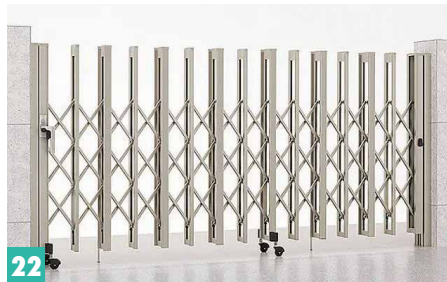

17 LIXIL フェンスAL (フレームフェンス)
中棧1本付 1スパン W.2.0m×H.0.8m
定価27,500円 ▶ **14,300円** (税込)
48% OFF

18 LIXIL ラフィーネフェンス2型
本体+柱セット付 W.1.0m×H.0.8m
定価40,260円 ▶ **20,935円** (税込)
48% OFF

19 LIXIL UD手すり
樹脂笠木+柱アルミ材 ※エンドキャップ別途
W.1.2m×H.0.8m
定価27,280円 ▶ **14,185円** (税込)
48% OFF

20 LIXIL カーポートSC1500
1台用 標準柱 W.3.0m×L.5.0m
定価848,100円 ▶ **441,012円** (税込)
48% OFF

21 LIXIL カーポートSCミニ (駐輪場)
標準柱 W.2.1m×L.2.2
定価374,990円 ▶ **194,994円** (税込)
48% OFF

22 LIXIL アルシャインII H型
Aタイプ ノンレールタイプ H.1.2m×W.1.9m
定価178,860円 ▶ **93,007円** (税込)
48% OFF