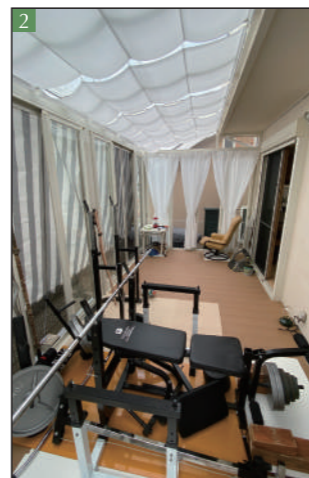

1 ウッドデッキとサンルームの好事例です。季節を感じさせる居住空間となりました。

2 多目的で使うことができるサンルームは、趣味をとお楽しみスペースに最適です。

3 リビングフラットのウッドデッキとお庭の行き来が楽になりました。

4 お庭の中心にバーベキュー台を設置。普段はパラソルを上げテーブルとしても利用できるようにしています。