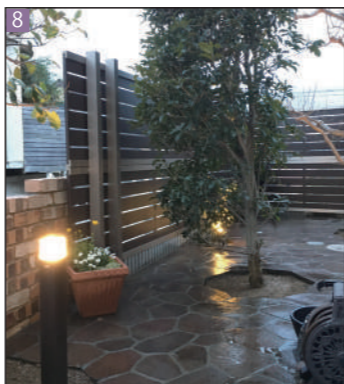

■ 門周り

アプローチ・階段・ブロック・レンガ積み・門扉・門灯・表札・インターホン

■ 駐車場

コンクリート打ち・シャッター・カーゲート・カーポート

■ 庭

フェンス・デッキ・オーニング・テラス・サンルーム・パーゴラ・立水栓

■ 造園

洋風・和風庭園の設計・施工・ご相談、植栽・移植・土壌入替・花壇・芝張り・剪定

1 効果的に明かりを配すことで、夕暮れ後には幻想的な美しいお庭を演出します。

2 部屋からフラットで出られる大きなウッドデッキ。使い方は無限大です。

3 メンテナンスフリーの人工芝を敷くことで、一年を通して美しいお庭を演出してくれます。

4 お庭の一角に和の趣を配し、落ち着いたきのあるお庭になりました。

5 水の流れる音は心地よく、癒しの空間を作ってくれます。

6 シンプルモダンなアプローチは、機能美と洗練さを演出してくれます。

7 黒御影と白石のモノトーンの中で、季節に合わせた草花がアクセントに。玄関までのアプローチが素敵になりました。

8 視線を遮る塀を作り、セミクローズな空間に。落ち着いた印象のお庭になりました。

9 ご自宅の外壁と合わせた色合いのタイルを張り、家全体が統一感のある雰囲気になりました。

10 デザインされたウッドデッキと共に中央にシンボルツリーを配しました。

1 ウッドデッキとサンルームの好事例です。季節を感じさせる居住空間となりました。

2 多目的で使うことができるサンルームは、趣味をとお楽しみスペースに最適です。

3 リビングフラットのウッドデッキとお庭の行き来が楽になりました。

4 お庭の中心にバーベキュー台を設置。普段はパラソルを上げテーブルとしても利用できるようにしています。

1 直線を生かしたデザインの門扉と駐車スペース。シンプルながら洗練された機能美あふれるデザインです。

2 家主様が大好きな園芸をとお楽しみするよう水栓と収納スペースをまとめ、使いやすい作業台を作りました。