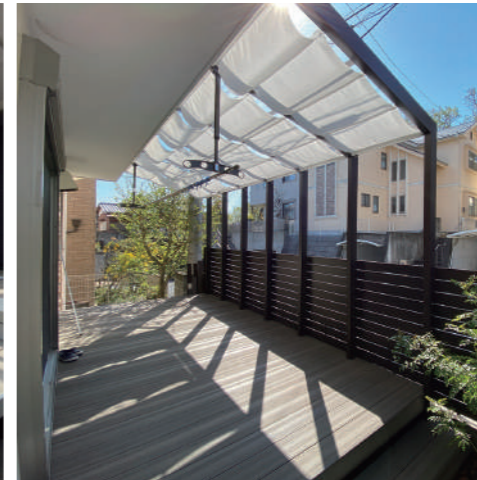

お家まわりの事なら何でもお任せください。

東鹿園はイメージしやすいカタチでご提案いたします

カーデンルーム

居住スペースと外を繋ぐガーデンルームは、暮らしやすさの幅を広げてくれます。生活スタイルをヒアリングし、使い勝手を考えたプランを提案いたします。

責任施工だから安心

東鹿園は、すべての工事を知識と経験豊かな自社社員が行うことでクオリティと責任を維持します。施工中の現場で気づいたことも可能な限り迅速に対応。お客様の要望に応えます。

3D CAD
でご提案

門扉・フェンスまわり

門扉やフェンスは住む人の個性を表現できる大切なポイントです。ご家族の生活スタイルと個性に合った「らしさ」を表現します。

カーポートまわり

私たちはカーポートも居住スペースと考えます。そして出した答えは「住宅に調和するデザインであること」。東鹿園はエクステリアを通してあたたかなファザード空間をご提案します。

Garden&Exterior
Collection

営業種目

■ 門周り

アプローチ・階段・ブロック・レンガ積み・門扉・門灯・表札・インターホン

■ 駐車場

コンクリート打ち・シャッター・カーゲート・カーポート

■ 庭

フェンス・デッキ・オーニング・テラス・サンルーム・パーゴラ・立水栓

■ 造園

洋風・和風庭園の設計・施工・ご相談、植栽・移植・土壌入替・花壇・芝張り・剪定

■ その他

タイル・左官・鉄骨・塗装・水道工事・高圧洗浄・白蟻駆除・物置・介護に関するリフォーム

とうかえん 検索

神奈川県知事許可(般-29)第009614号

東鹿園(株)

Tel.0120-86-1255

web: www.toukaen.co.jp

E-mail: info@toukaen.co.jp

●本社
☎ 044-955-1255 (代)
FAX 044-951-1255
〒215-0013
川崎市麻生区王禅寺1241番地

●横浜営業所
☎ 045-909-1255
FAX 044-951-1255
〒225-0001
横浜市青葉区美しが丘西2-30-16番地

お花のとうかえん本社にて営業中。

社員募集中

55th Anniversary

since 1967

とうかえん
東鹿園
株式会社

www.toukaen.co.jp