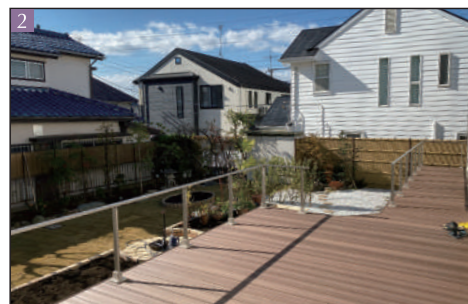

■ 門周り

アプローチ・階段・ブロック・レンガ積み・門扉・門灯・表札・インターホン

■ 駐車場

コンクリート打ち・シャッター・カーゲート・カーポート

■ 庭

フェンス・デッキ・オーニング・テラス・サンルーム・パーゴラ・立水栓

■ 造園

洋風・和風庭園の設計・施工・ご相談、植栽・移植・土壌入替・花壇・芝張り・剪定

1 効果的に明かりを配すことで、夕暮れ後には幻想的な美しいお庭を演出します。

2 部屋からフラットで出られる大きなウッドデッキ。使い方は無限大です。

3 メンテナンスフリーの人工芝を敷くことで、一年を通して美しいお庭を演出してくれます。

4 お庭の一角に和の趣を配し、落ち着いたきのあるお庭になりました。

5 水の流れる音は心地よく、癒しの空間を作ってくれます。

6 シンプルモダンなアプローチは、機能美と洗練さを演出してくれます。

7 黒御影と白石のモノトーンの中で、季節に合わせた草花がアクセントに。玄関までのアプローチが素敵になりました。

8 視線を遮る塀を作り、セミクローズな空間に。落ち着いた印象のお庭になりました。

9 ご自宅の外壁と合わせた色合いのタイルを張り、家全体が統一感のある雰囲気になりました。

10 デザインされたウッドデッキと共に中央にシンボルツリーを配しました。

1 ウッドデッキとサンルームの好事例です。季節を感じさせる居住空間となりました。