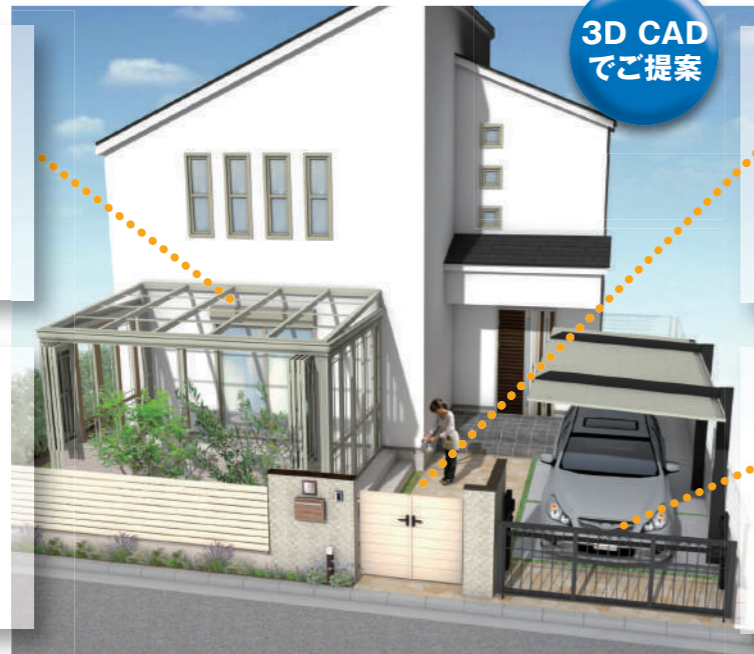

お家まわりの事なら何でもお任せください。

東鹿園はイメージしやすいカタチでご提案いたします

カーデンルーム

居住スペースと外を繋ぐガーデンルームは、暮らしやすさの幅を広げてくれます。生活スタイルをヒアリングし、使い勝手を考えたプランを提案いたします。

責任施工だから安心

東鹿園は、すべての工事を知識と経験豊かな自社社員が行うことでクオリティと責任を維持します。施工中の現場で気づいたことも可能な限り迅速に対応。お客様の要望に応えます。

3D CAD
でご提案

門扉・フェンスまわり

門扉やフェンスは住む人の個性を表現できる大切なポイントです。ご家族の生活スタイルと個性に合った「らしさ」を表現します。

カーポートまわり

私たちはカーポートも居住スペースと考えます。そして出した答えは「住宅に調和するデザインであること」。東鹿園はエクステリアを通してあたたかなファザード空間をご提案します。

Garden&Exterior
Collection

営業種目

■ 門周り

アプローチ・階段・ブロック・レンガ積み・門扉・門灯・表札・インターホン

■ 駐車場

コンクリート打ち・シャッター・カーゲート・カーポート

■ 庭

フェンス・デッキ・オーニング・テラス・サンルーム・パーゴラ・立水栓

■ 造園

洋風・和風庭園の設計・施工・ご相談、植栽・移植・土壌入替・花壇・芝張り・剪定