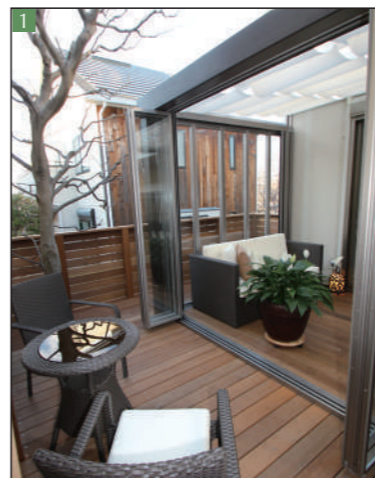

1 効果的に明かりを配すことで、夕暮れ後には幻想的な美しいお庭を演出します。

2 部屋からフラットで出られる大きなウッドデッキ。使い方は無限大です。

3 メンテナンスフリーの人工芝を敷くことで、一年を通して美しいお庭を演出してくれます。

4 お庭の一角に和の趣を配し、落ち着いたきのあるお庭になりました。

5 水の流れる音は心地よく、癒しの空間を作ってくれます。

6 シンプルモダンなアプローチは、機能美と洗練さを演出してくれます。

7 黒御影と白石のモノトーンの中で、季節に合わせた草花がアクセントに。玄関までのアプローチが素敵になりました。

8 視線を遮る塀を作り、セミクローズな空間に。落ち着いた印象のお庭になりました。

9 ご自宅の外壁と合わせた色合いのタイルを張り、家全体が統一感のある雰囲気になりました。

10 デザインされたウッドデッキと共に中央にシンボルツリーを配しました。

1 ウッドデッキとサンルームの好事例です。季節を感じさせる居住空間となりました。

2 多目的で使うことができるサンルームは、趣味をとお楽しみスペースに最適です。

3 リビングフラットのウッドデッキとお庭の行き来が楽になりました。

4 お庭の中心にバーベキュー台を設置。普段はパラソルを上げテーブルとしても利用できるようにしています。

1 直線を生かしたデザインの門扉と駐車スペース。シンプルながら洗練された機能美あふれるデザインです。

2 家主様が大好きな園芸をとお楽しみするよう水栓と収納スペースをまとめ、使いやすい作業台を作りました。